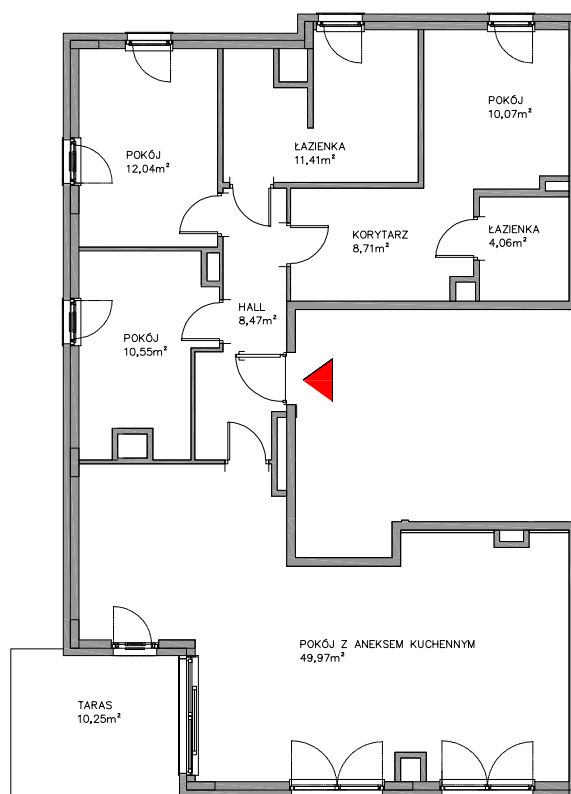

SCHEMAT KONDYGNACJI

SKALA 1:160

WŁODARZEWSKA / 65

MIESZKANIE NR: B.4.1
POZIOM: IV PIĘTRO
POW. UŻYTKOWA: 115,28 m²